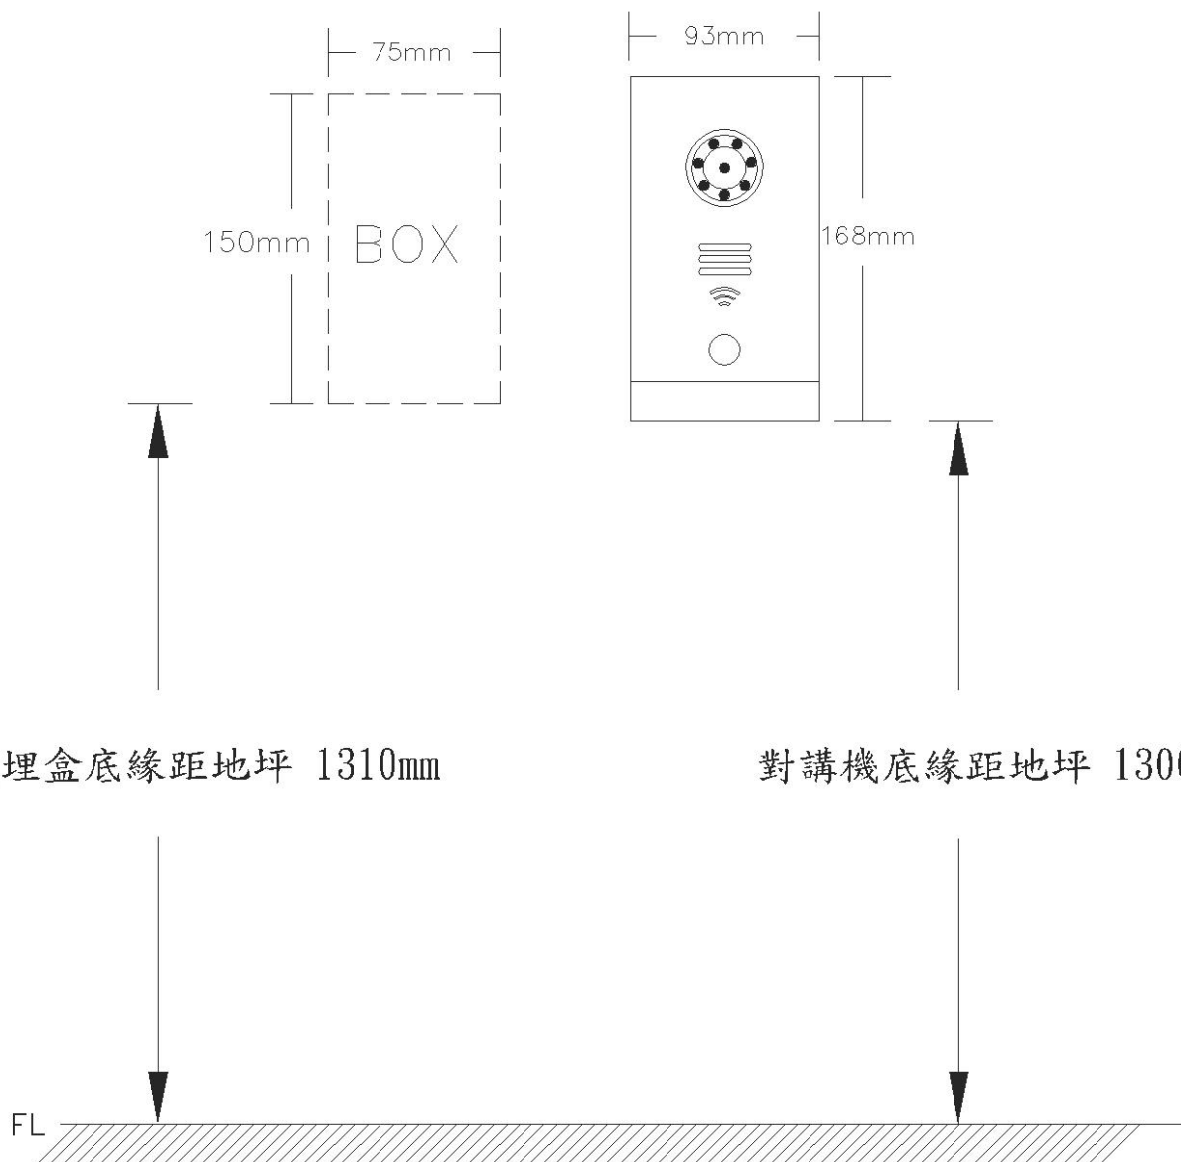

單戶型影像門口機 SA-15F

基本功能：

- 可呼叫住戶室內機進行影音通話功能
- 具有夜間 LED 燈輔助補光功能
- 高解析攝影機傳送高清影像
- Mifare 門禁讀卡功能可配合室內機做保全設定/解除
- 支援門鎖開啟功能
- 可做為門禁緊急對講機使用

技術參數：

- 面板材質：鋁合金外框與鋼化玻璃面板
- 傳輸方式：TCP/IP 網路架構
- 操作方式：實體按鍵
- 工作電壓：DC12-24V $\pm 10\%$ (支援 SPOE 供電)
- 最大功率： $\leq 6W$
- 待機功率： $\leq 3W$
- 防護等級：IP54
- 安裝方式：嵌入式
- 預埋盒尺寸：75x155x60 (mm)
- 外觀尺寸：93x168x32 (mm)

建議安裝高度:

預埋盒底緣距地坪 1310mm

對講機底緣距地坪 1300mm