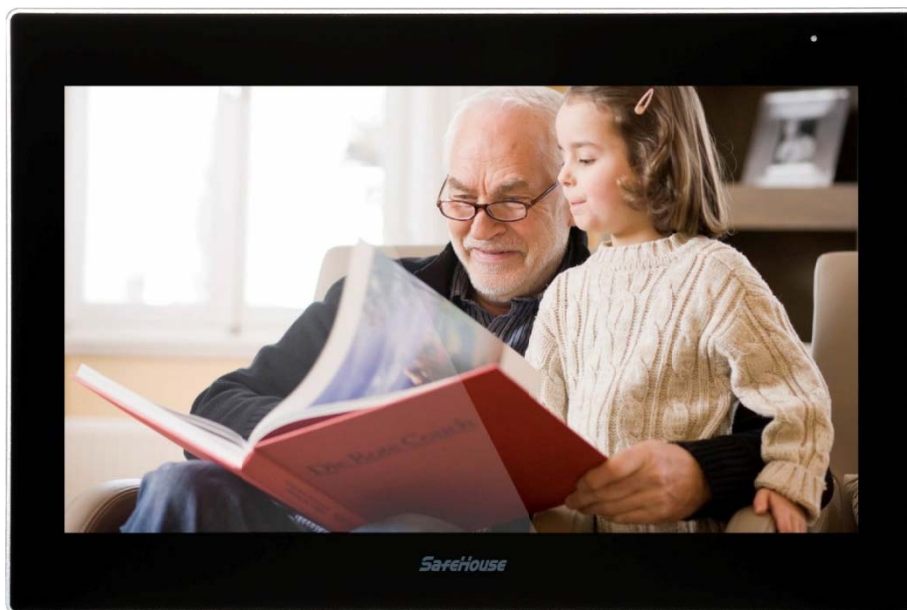

## 10 吋觸控式彩色影像室內機 SA-V36W

### 基本功能：

- 可接聽門口機和管理總機呼叫進行雙向對講與開鎖功能
- 可呼叫管理中心總機進行對講
- 防區警報三種保全設定：居家模式、外出模式、解除模式，並有 8 區保全迴路
- 可接收並查看管理中心發佈訊息資料
- 結合電梯樓控管制
- 可結合單戶門口機監看影像對講
- 具有設備拆機(移機)警報
- 可結合智能家居(燈光、家電、音響..等等)
- 雲對講功能(結合 IOS、ANDROID 系列手機)
- 內建 WIFI 傳輸模組